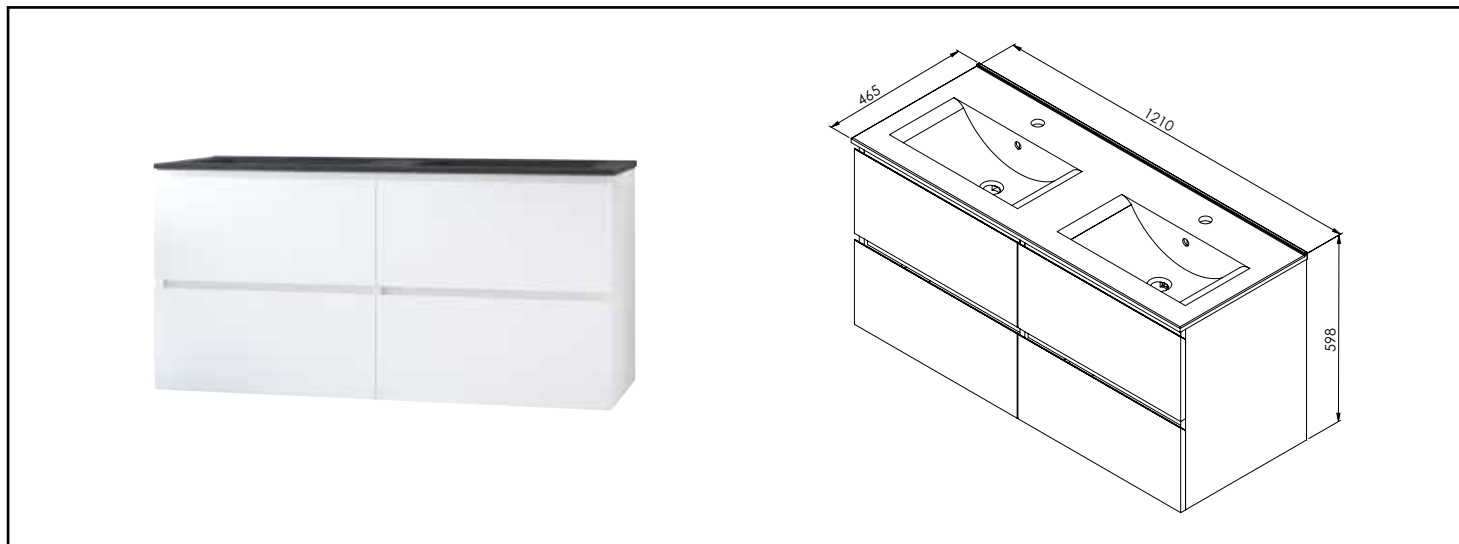

## MEUBLE SUSPENDU OSLO - DIM : 120CM - LAQUÉ BLANC MAT - PLAN NOIR - 4 TIROIRS

**CONDITIONS D'UTILISATION** Convient uniquement pour l'application prescrite.

**COMPATIBILITÉ** Veiller à l'encombrement nécessaire au montage et à la pose du meuble.